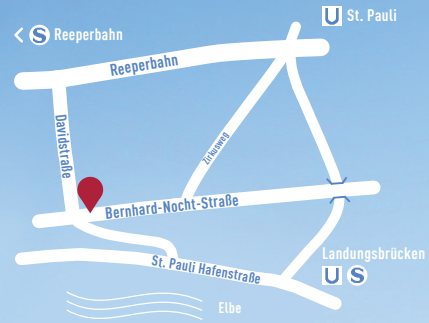

ST. PAULIS LIFESTYLE-HOTEL

Empire Riverside GmbH & Co. KG
Bernhard-Nocht-Straße 97
20359 Hamburg

Phone +49 (0)40/ 31 11 9-0
Fax +49 (0)40/ 31 11 9-70 601

empire@hotel-hamburg.de
empire-riverside.de

EMPIRE RIVERSIDE HOTEL

DISCOVER THE RIVERstyle

Let us be friends.
  

SKYLINE BAR 20up
 90m über der Elbe mit Cocktails, Longdrinks und atemberaubenden Blick.
 90m above the river Elbe with cocktails, longdrinks and spectacular views.

SLEEP & DREAM
 327 komfortable Zimmer in zeitlosem Design und Blick auf Hafen, Elbe und Stadt.
 327 comfortable rooms in an elegant design and views over harbour, the river Elbe and the city itself.

EVENTS & CONFERENCE
 Feiern und Tagen auf drei Etagen für bis zu 1.000 Personen.
 Banqueting & conference on three floors up to 1.000 people.